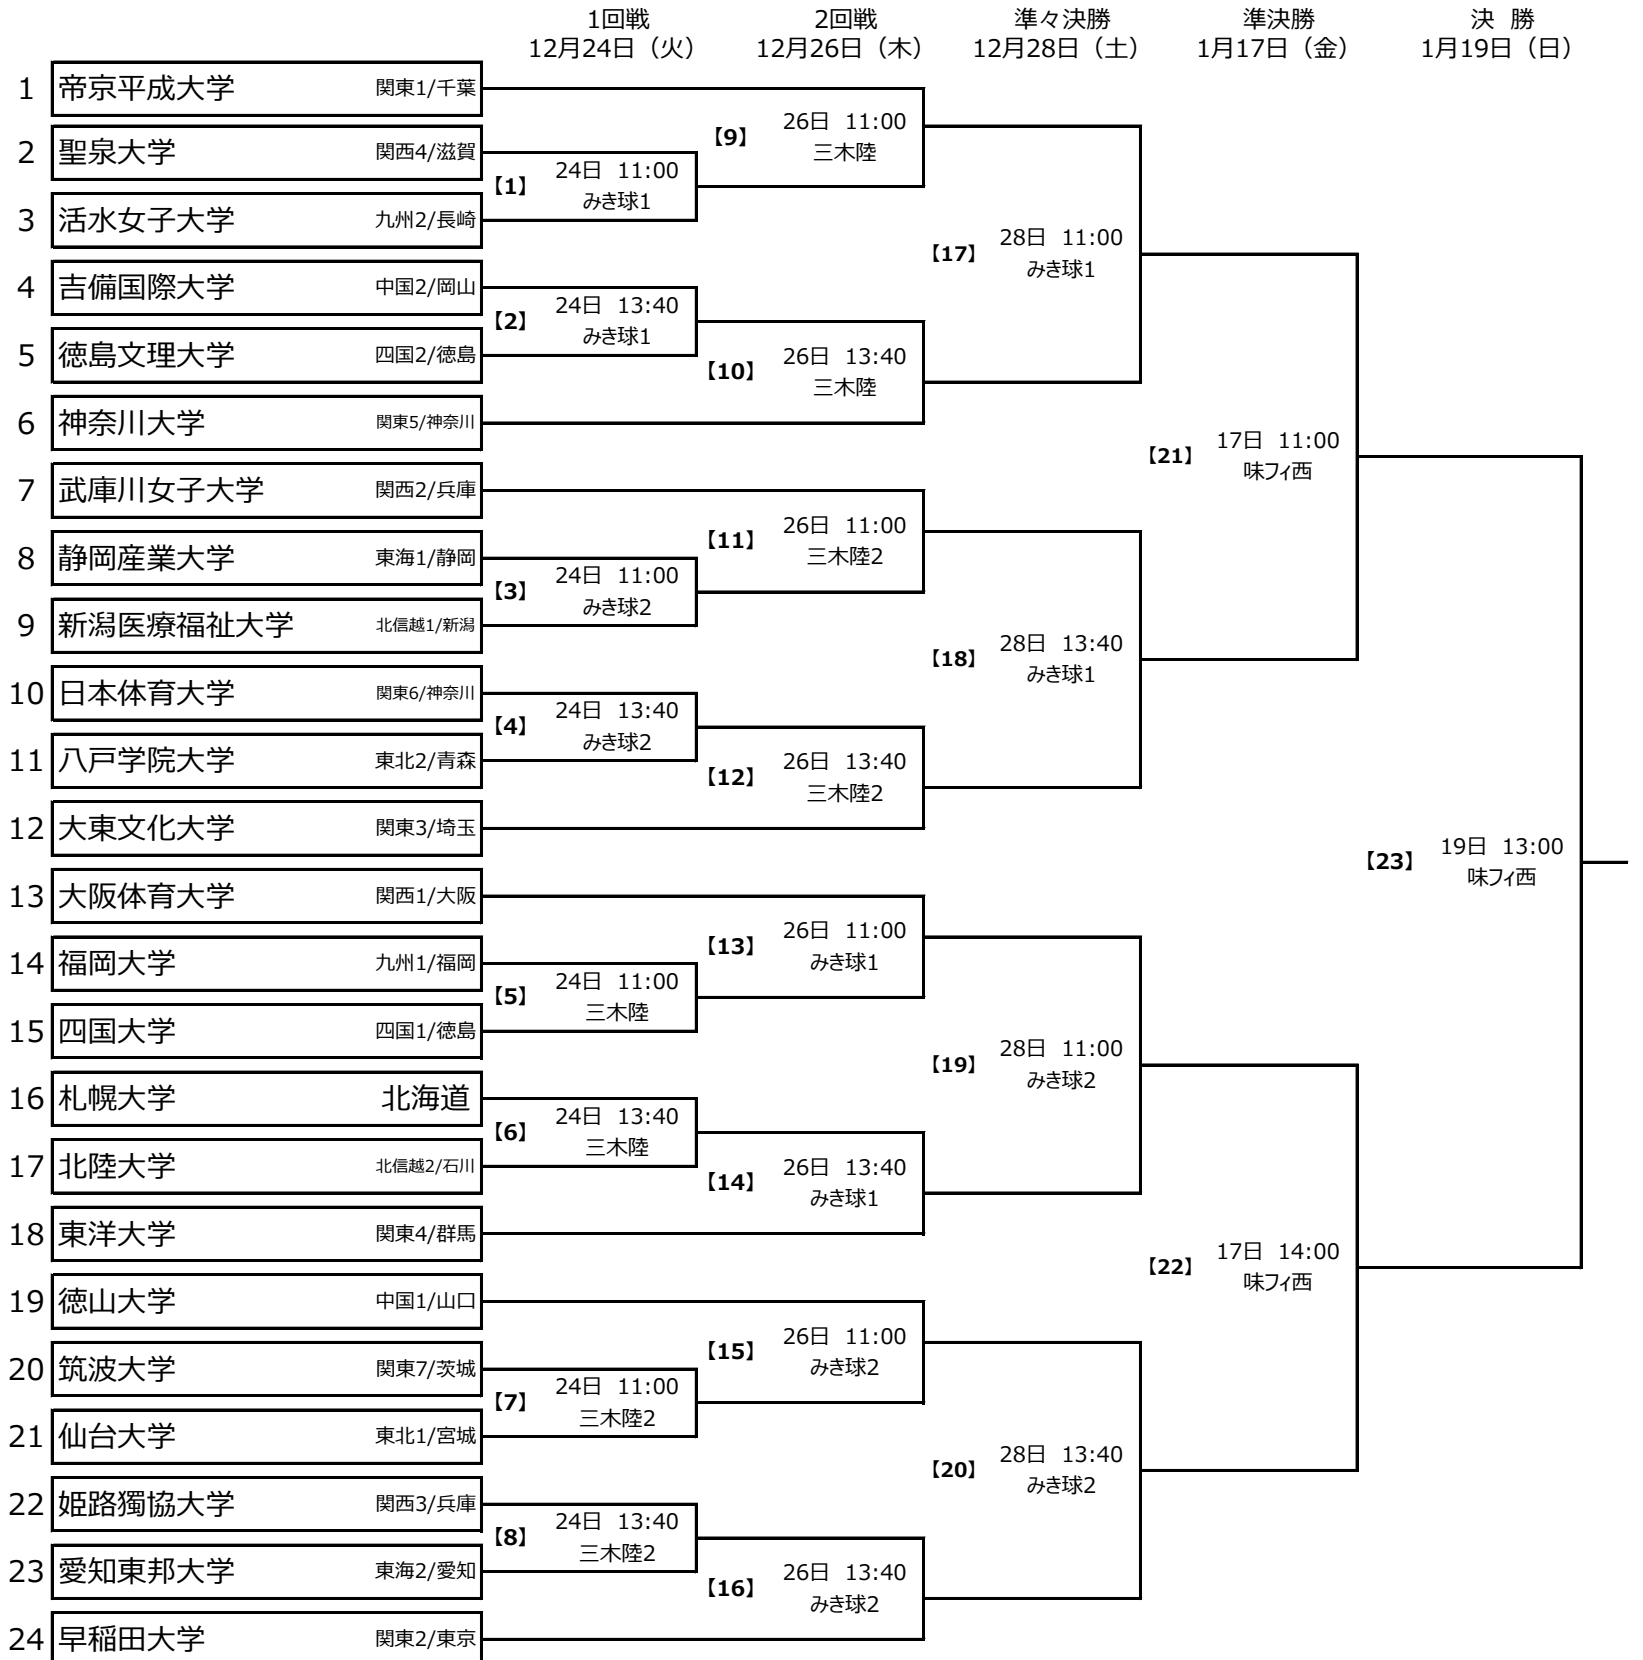

# 第28回全日本大学女子サッカー選手権大会 組合せ表

【1回戦～準々決勝】

三木総合防災公園(兵庫県三木市)

【準決勝・決勝】

味の素フィールド西が丘 (東京都北区)

※【】内数字はマッチナンバー

三木陸：陸上競技場 三木陸2：第2陸上競技場

みき球1：みきぼうパークひょうご第1球技場 みき球2：みきぼうパークひょうご第2球技場