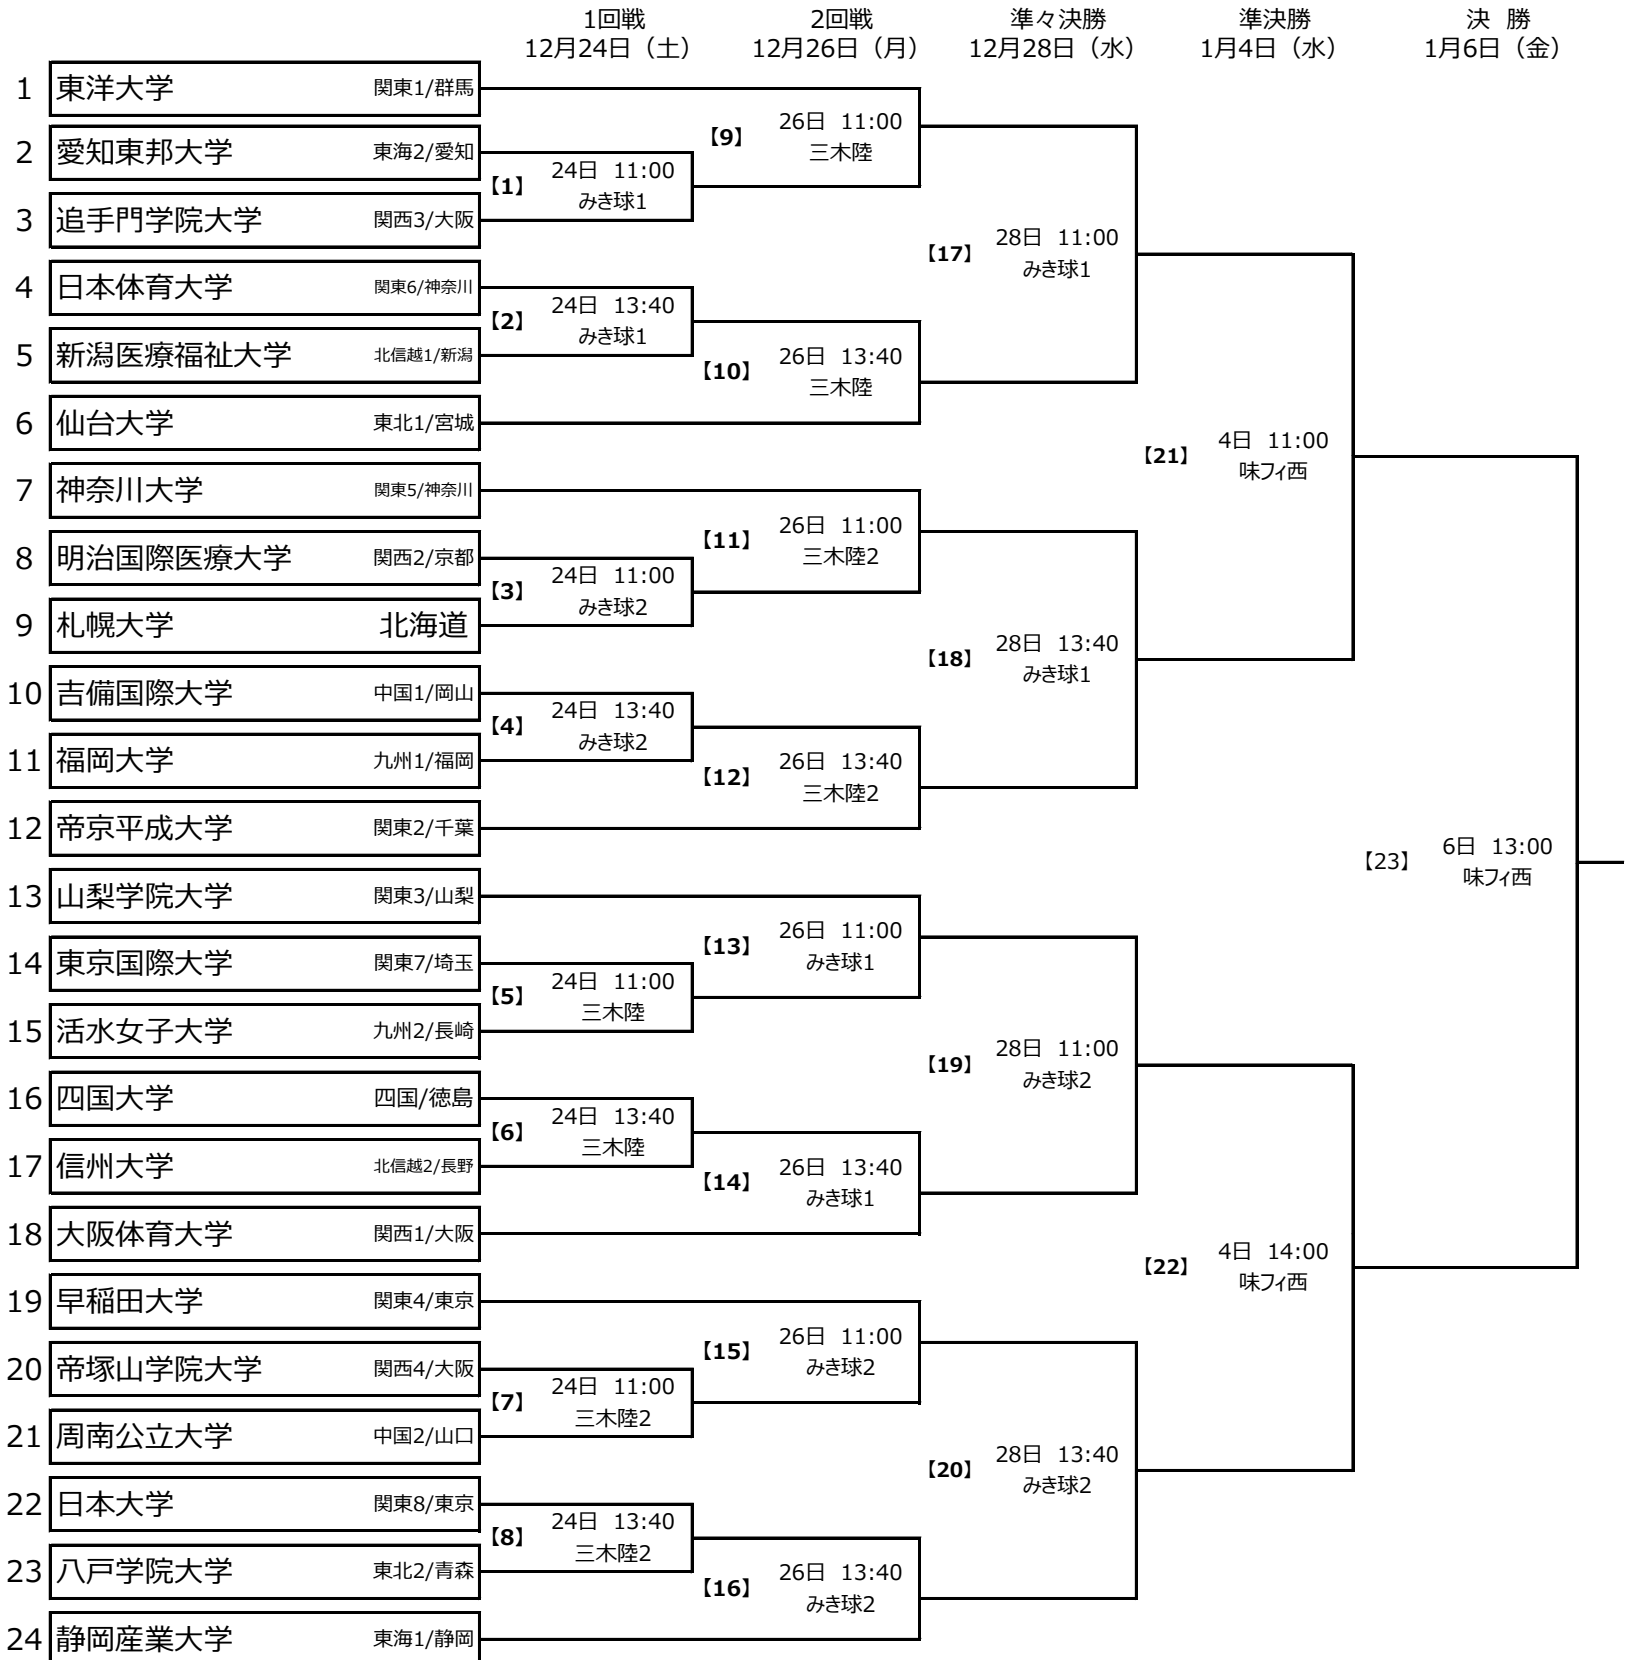

第31回全日本大学女子サッカー選手権大会 組合せ表

【1回戦～準々決勝】

三木総合防災公園(兵庫県三木市)

【準決勝・決勝】

味の素フィールド西が丘(東京都北区)

※【】内数字はマッチナンバー

三木陸：陸上競技場 三木陸2：第2陸上競技場

みき球1：みきぼうパークひょうご第1球技場 みき球2：みきぼうパークひょうご第2球技場